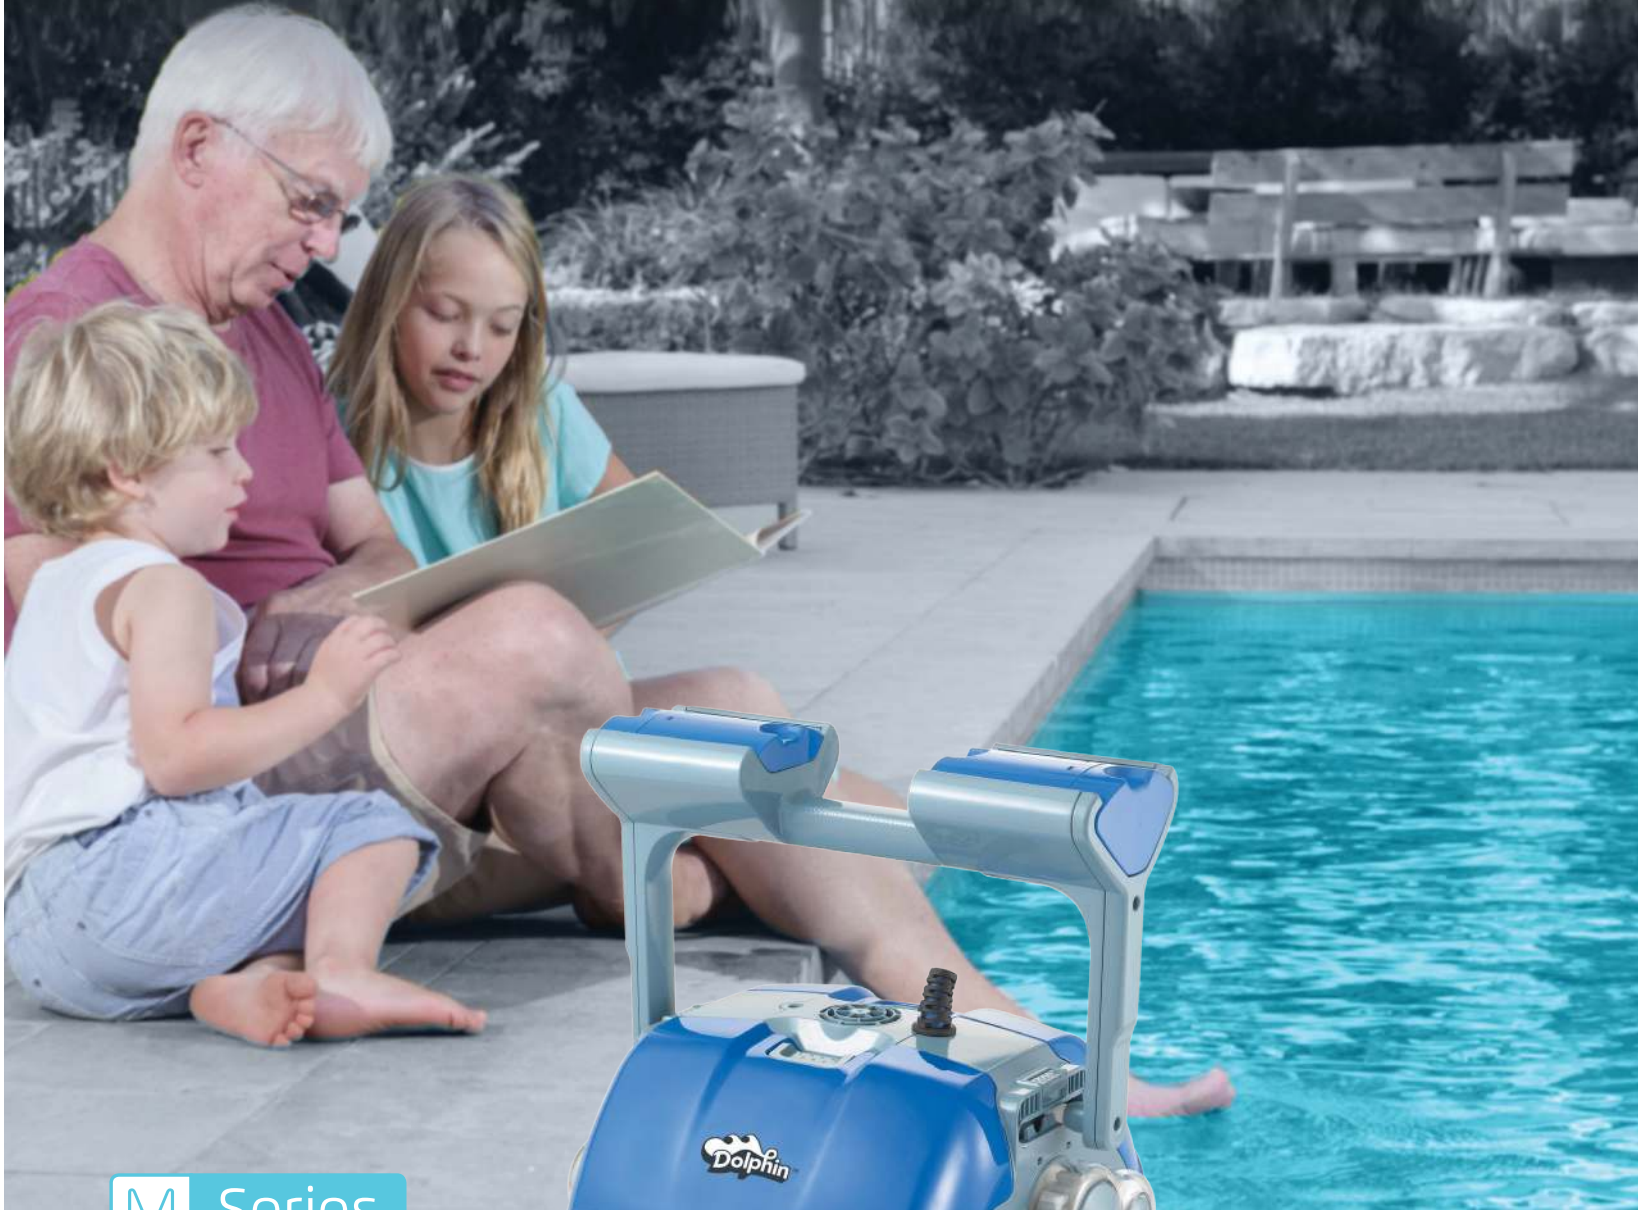

Exceptional Experience

M Series
M500

Dolphin™ | by maytronics

Dolphin M500

Überlegene Schwimmbadreinigung einfach gemacht

Dieser Roboter bietet eine ferngesteuerte Konfiguration mit ferngesteuerten Programmen sowie eine bedienungsfreie Reinigung des Schwimmbadbodens, der Wände und Wasserlinie. Ihnen bleibt nur noch, sich zu entspannen und das Schwimmbad zu genießen.

36 MONATE
GARANTIE
36 MONATE

M 500 Produktspezifikationen

Ideale Schwimmbadlänge	12-15 Meter
Zykluszeit	1,5 / 2,5 / 3,5 Stunden
Wand hochfahren	Ja
Schrubben der Wasserlinie	Ja
Wochenzeitschaltuhr	Ja
Anzeige des vollen Filterbeutels	Ja
Fernbedienung	Pro-Remote enthalten
Steuerung über die Smartphone RCU MyDolphin™ Anwendung	Benutzerfreundliche MyDolphin™ Smartphone-Applikation für Komfort und Steuerung
Filterart	Feine und ultrafeine Kartuschen sammeln sowohl feine Partikel als auch große Verschmutzungen ein
Filterzugriff	Von Oben
Caddy	Ja

Steuerung über die Smartphone RCU MyDolphin™ Anwendung

Fernbedienungseinheit

Reinigungszyklus-Selektor

Automatische direkte intelligente selbstlernende Scan-Technologie

Dreifach aktive Bürsten

Zwei-Motoren Antrieb