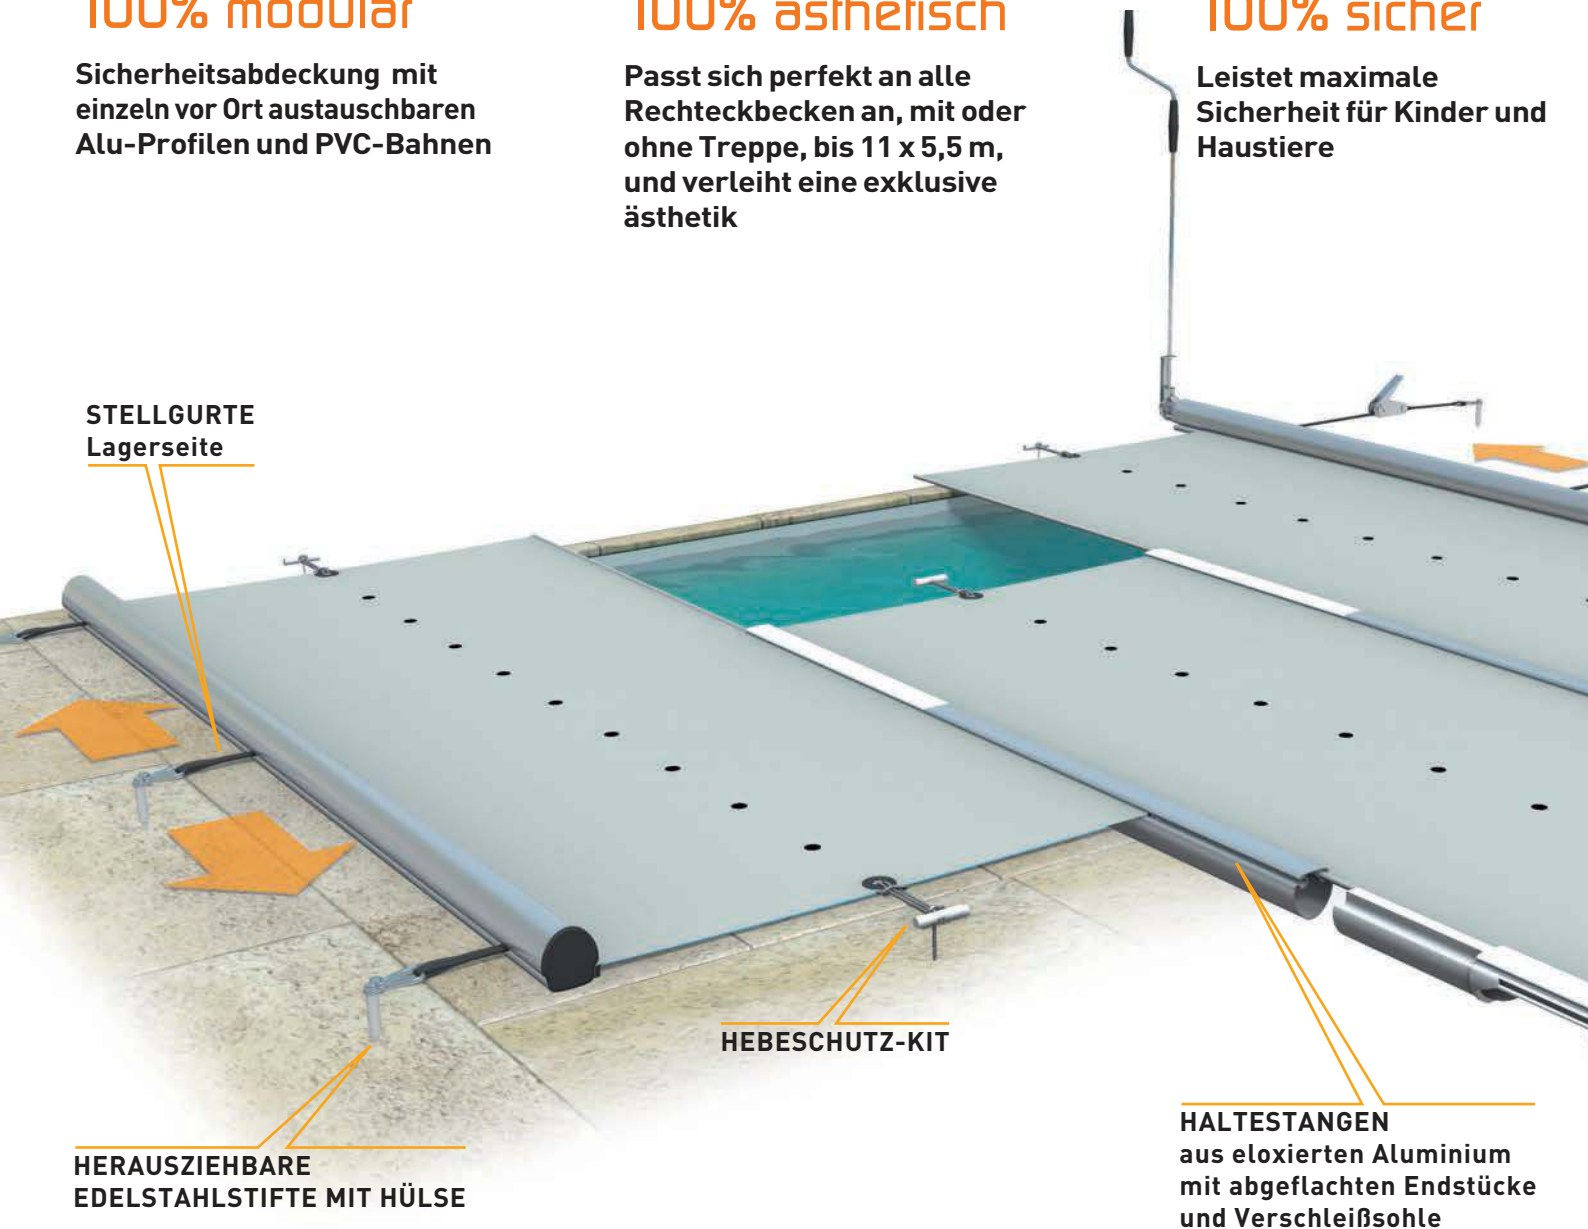

WALU POOL STARLIGHT

Sicherheitsabdeckung Typ Rollschutz für Schwimmbecken

Typengeprüft nach
Norm NF P 90-308
geprüft vom LNE

Gönnen Sie sich
mehr Sicherheit!

MAX
11x5,5m

WALU POOL STARLIGHT

Sicherheitsabdeckung Typ Rollschutz für Schwimmbecken

DIE + PUNKTE

100% modular

Sicherheitsabdeckung mit
einzeln vor Ort austauschbaren
Alu-Profilen und PVC-Bahnen

100% ästhetisch

Passt sich perfekt an alle
Rechteckbecken an, mit oder
ohne Treppe, bis 11 x 5,5 m,
und verleiht eine exklusive
ästhetik

100% sicher

Leistet maximale
Sicherheit für Kinder und
Haustiere

- Abgeflichtete Beckenrand-Schutzverstärkung aus Kunststoff

- Hebeschütz-Kit

- Spannratsche

Dank der umgekehrten Aluminium-Profile und der abgeflachten Endstücke von WALU POOL STARLIGHT wird die Handhabung der Abdeckung noch bequemer.

Typengeprüft nach
Norm NF P 90-308
geprüft vom LNE

100% vielseitig

Ersetzt eine Luftpolsterabdeckung und sein Aufroller, eine Winterabdeckung und alle sonstigen Sicherheitssysteme

VERSCHIEBBARE
SPANNRATSCHEN
AUS EDELSTAHL
Aufrollseite