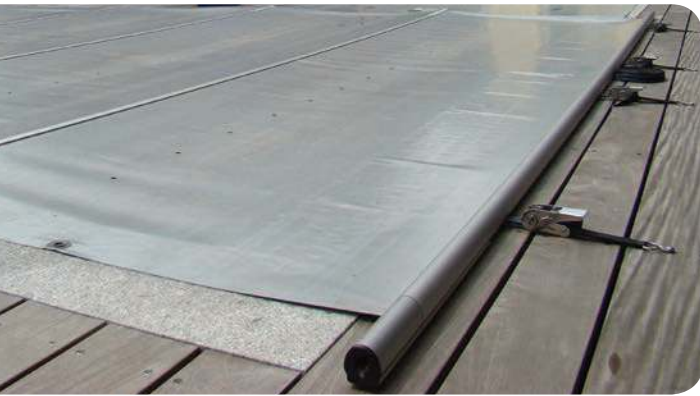

DIE + PUNKTE

100% modular

Sicherheitsabdeckung mit
einzeln vor Ort austauschbaren
Alu-Profilen und PVC-Bahnen

100% ästhetisch

Passt sich perfekt an alle
Rechteckbecken an, mit oder
ohne Treppe, bis 11 x 5,5 m,
und verleiht eine exklusive
ästhetik

Typengeprüft nach
Norm NF P 90-308
geprüft vom LNE

100% vielseitig

Ersetzt eine Luftpolsterabdeckung und sein Aufroller, eine Winterabdeckung und alle sonstigen Sicherheitssysteme

VERSCHIEBBARE
SPANNRATSCHEN
AUS EDELSTAHL
Aufrollseite

- Geringer Platzbedarf im aufgerollten Zustand
- Zwei Aufrollseiten zum leichteren Handling
- Aufrollen von zwei Personen mit zwei Handkurbeln ab 50 m² Becken

Antriebe (Option)

Motorbetriebenes Aufrollen dank WALU COOL oder WALU MATIC.
Motorbetriebenes Abrollen dank WALU WINCH gekoppelt an WALU COOL oder WALU MATIC.