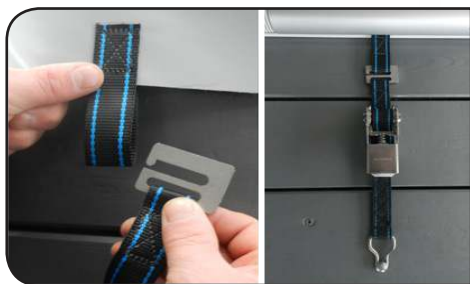

DIE + PUNKTE

100% modular

Sicherheitsabdeckung mit
einzeln vor Ort austauschbaren
Alu-Profilen und PVC-Bahnen

100% ästhetisch

Passt sich perfekt an alle
Rechteckbecken an, mit oder
ohne Treppe, bis 11 x 5,5 m,
und verleiht eine exklusive
ästhetik

100% sicher

Leistet maximale
Sicherheit für Kinder und
Haustiere

- Abgeflichtete Beckenrand-Schutzverstärkung aus Kunststoff

- Hebeschütz-Kit

- Spannratsche

Dank der umgekehrten Aluminium-Profile und der abgeflachten Endstücke von WALU POOL STARLIGHT wird die Handhabung der Abdeckung noch bequemer.

Typengeprüft nach
Norm NF P 90-308
geprüft vom LNE

100% vielseitig

Ersetzt eine Luftpolsterabdeckung und sein Aufroller, eine Winterabdeckung und alle sonstigen Sicherheitssysteme

VERSCHIEBBARE
SPANNRATSCHEN
AUS EDELSTAHL
Aufrollseite

Cabiclic-Spannbänder und Edelstahl-Stifte

Farben, blickdichte Varianten:

Blau - Smaragd - Schweizer Grün - Sand - Grau - Anthrazitgrau

Farben, Solar-Varianten:

Blau transluzent - Weiß transluzent

Abrollen: