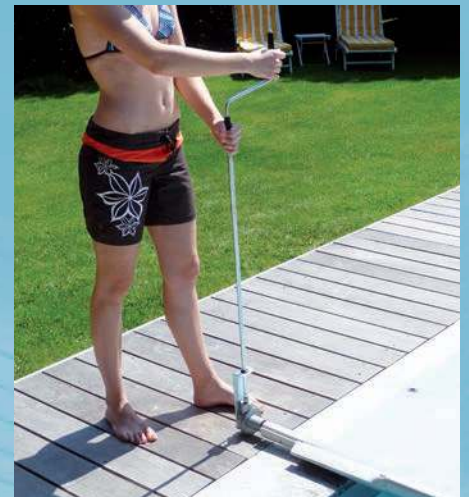

DIE + PUNKTE

100% modular

Sicherheitsabdeckung mit
einzeln vor Ort austauschbaren
Alu-Profilen und PVC-Bahnen

100% ästhetisch

Passt sich perfekt an alle
Rechteckbecken an, mit oder
ohne Treppe, bis 11 x 5,5 m,
und verleiht eine exklusive
ästhetik

100% sicher

Leistet maximale
Sicherheit für Kinder und
Haustiere

- Abgeflichtete Beckenrand-Schutzverstärkung aus Kunststoff

- Hebeschütz-Kit

- Spannratsche

Dank der umgekehrten Aluminium-Profile und der abgeflachten Endstücke von WALU POOL STARLIGHT wird die Handhabung der Abdeckung noch bequemer.

- Geringer Platzbedarf im aufgerollten Zustand
- Zwei Aufrollseiten zum leichteren Handling
- Aufrollen von zwei Personen mit zwei Handkurbeln ab 50 m² Becken

Antriebe (Option)

Motorbetriebenes Aufrollen dank WALU COOL oder WALU MATIC.
Motorbetriebenes Abrollen dank WALU WINCH gekoppelt an WALU COOL oder WALU MATIC.