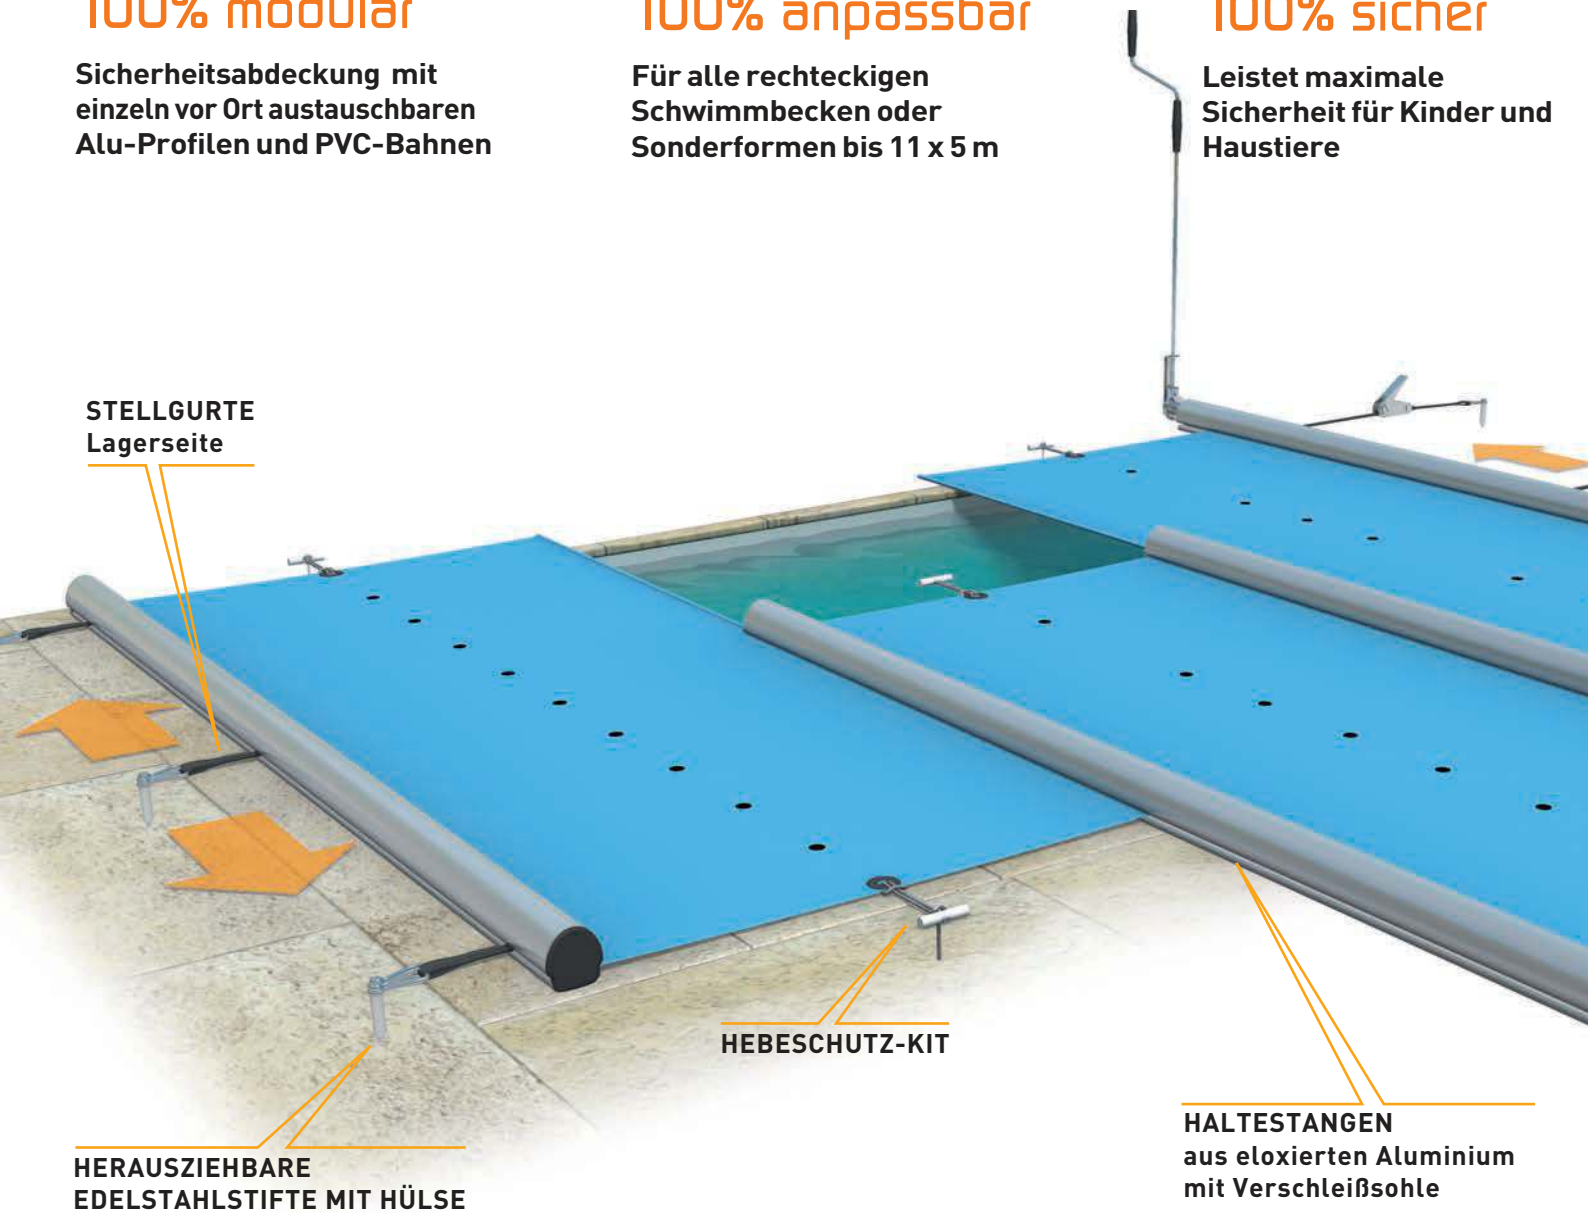

WALU POOL EVOLUTION

Sicherheitsabdeckung Typ Rollschutz für Schwimmbecken

Typengeprüft nach
Norm NF P 90-308
geprüft vom LNE

Gönnen Sie sich
mehr Sicherheit!

MAX
11x5m

WALU POOL EVOLUTION

Sicherheitsabdeckung Typ Rollschutz für Schwimmbecken

DIE + PUNKTE

100% modular

Sicherheitsabdeckung mit
einzeln vor Ort austauschbaren
Alu-Profilen und PVC-Bahnen

100% anpassbar

Für alle rechteckigen
Schwimmbecken oder
Sonderformen bis 11 x 5 m

100% sicher

Leistet maximale
Sicherheit für Kinder und
Haustiere

- Sonderformen aus zugeschnittenen Bahnen
- Für Becken mit Überlaufrinne geeignet

- Haltestange mit Teleskop-Rohr zum Aufrollen für Sonderformen

- Hebeschutz-Kit

Ganz gleich, ob Rechteckbecken oder Sonderform, mit oder ohne Treppe, mit Skimmer oder Überstand - WALU POOL EVOLUTION kann in den meisten Fällen an Ihr Becken angepasst werden.

Typengeprüft nach
Norm NF P 90-308
geprüft vom LNE

100% vielseitig

Ersetzt eine Luftpolsterabdeckung und sein Aufroller, eine Winterabdeckung und alle sonstigen Sicherheitssysteme

VERSCHIEBBARE
SPANNRATSCHEN
AUS EDELSTAHL
Aufrollseite