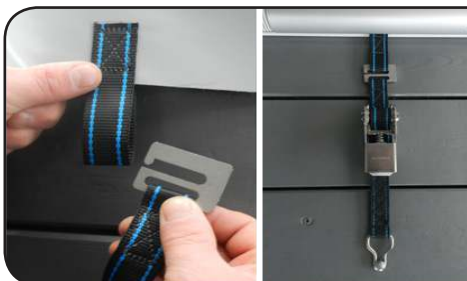

- Sonderformen aus zugeschnittenen Bahnen
- Für Becken mit Überlaufrinne geeignet

- Haltestange mit Teleskop-Rohr zum Aufrollen für Sonderformen

- Hebeschutz-Kit

Ganz gleich, ob Rechteckbecken oder Sonderform, mit oder ohne Treppe, mit Skimmer oder Überstand - WALU POOL EVOLUTION kann in den meisten Fällen an Ihr Becken angepasst werden.

Typengeprüft nach
Norm NF P 90-308
geprüft vom LNE

100% vielseitig

Ersetzt eine Luftpolsterabdeckung und sein Aufroller, eine Winterabdeckung und alle sonstigen Sicherheitssysteme

VERSCHIEBBARE
SPANNRATSCHEN
AUS EDELSTAHL
Aufrollseite

Cablic-Spannbänder und Edelstahl-Stifte

Farben, blickdichte Varianten:

Blau - Smaragd - Schweizer - Grün - Sand - Grau - Anthrazitgrau

Farben, Solar-Varianten:

Blau transluzent - Weiß transluzent

Abrollen: