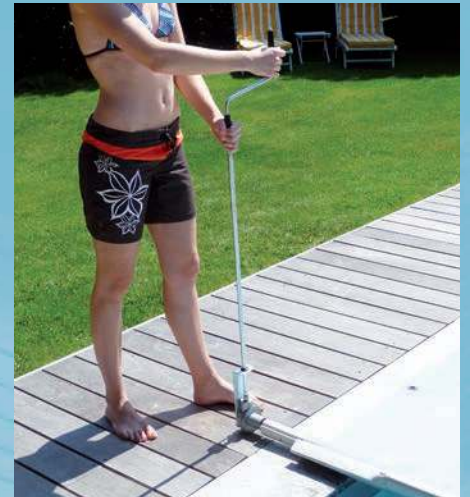

DIE + PUNKTE

100% modular

Sicherheitsabdeckung mit
einzeln vor Ort austauschbaren
Alu-Profilen und PVC-Bahnen

100% anpassbar

Für alle rechteckigen
Schwimmbecken oder
Sonderformen bis 11 x 5 m

100% sicher

Leistet maximale
Sicherheit für Kinder und
Haustiere

- Sonderformen aus zugeschnittenen Bahnen
- Für Becken mit Überlaufrinne geeignet

- Haltestange mit Teleskop-Rohr zum Aufrollen für Sonderformen

- Hebeschutz-Kit

Ganz gleich, ob Rechteckbecken oder Sonderform, mit oder ohne Treppe, mit Skimmer oder Überstand - WALU POOL EVOLUTION kann in den meisten Fällen an Ihr Becken angepasst werden.

- Geringer Platzbedarf im aufgerollten Zustand
- Zwei Aufrollseiten zum leichteren Handling
- Aufrollen von zwei Personen mit zwei Handkurbeln ab 50 m² Becken

Antriebe (Option)

Motorbetriebenes Aufrollen dank WALU COOL oder WALU MATIC.
Motorbetriebenes Abrollen dank WALU WINCH gekoppelt an WALU COOL oder WALU MATIC.