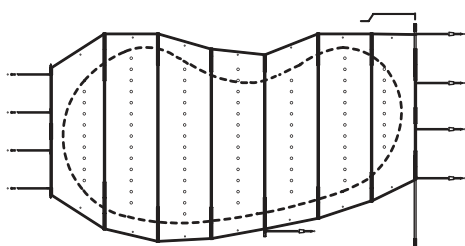

DIE + PUNKTE

100% modular

Sicherheitsabdeckung mit
einzeln vor Ort austauschbaren
Alu-Profilen und PVC-Bahnen

100% anpassbar

Für alle rechteckigen
Schwimmbecken oder
Sonderformen bis 11 x 5 m

100% sicher

Leistet maximale
Sicherheit für Kinder und
Haustiere

- Sonderformen aus zugeschnittenen Bahnen
- Für Becken mit Überlaufrinne geeignet

- Haltestange mit Teleskop-Rohr zum Aufrollen für Sonderformen

- Hebeschutz-Kit

Ganz gleich, ob Rechteckbecken oder Sonderform, mit oder ohne Treppe, mit Skimmer oder Überstand - WALU POOL EVOLUTION kann in den meisten Fällen an Ihr Becken angepasst werden.